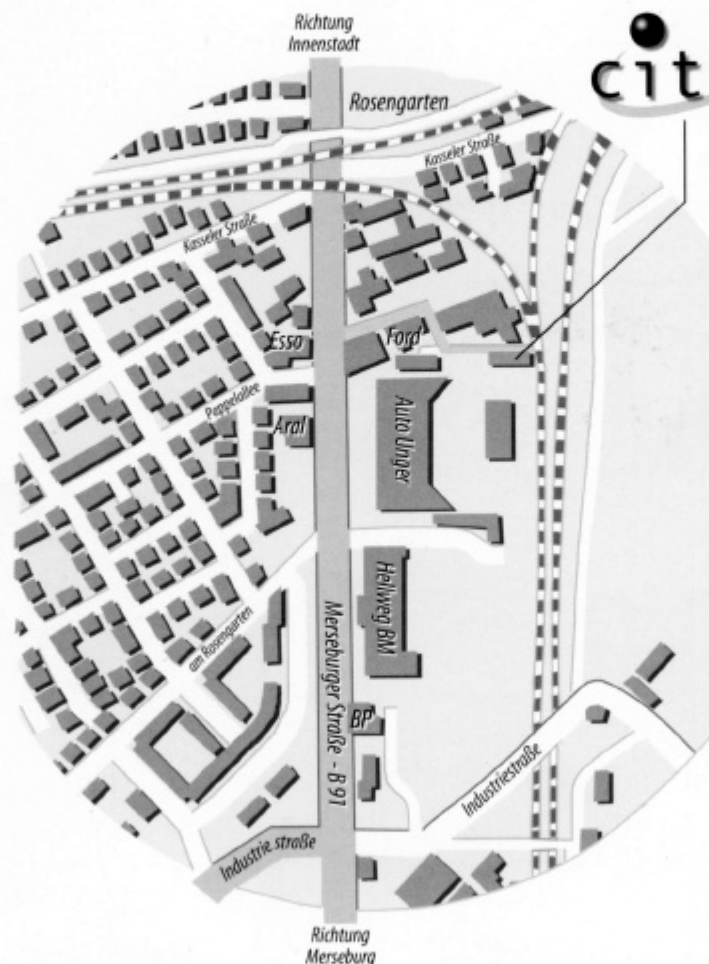

citech®

Merseburger Straße 317 • 06132 Halle / Saale
Tel.: 0345 - 7779690 • Fax: 0345 - 77796911
www.citech-halle.de • mail@citech-halle.de

So finden Sie uns

aus Richtung Berlin und Richtung Leipzig

Auf der Autobahn A9 bis Autobahnabfahrt Halle fahren und dann weiter auf der B100 nach Halle. Der B91 Richtung Merseburg folgen und dabei den Riebeckplatz auf der Brücke überqueren. Fahren Sie weiter geradeaus auf der Merseburger Straße bis Sie den Hellweg - Baumarkt auf der linken Seite passiert haben und wenden Sie an der nächsten Ampel. Passieren Sie den Hellweg - Baumarkt und ATU erneut und fahren Sie die nächste Straße (gegenüber der Esso - Tankstelle) rechts ab. Weiter folgen Sie der Beschilderung.

citech®

Aus Richtung München A9

Am Autobahnkreuz Rippachtal fahren Sie auf die A38 in Richtung Merseburg bis zur Abfahrt Leuna. Hier fahren Sie auf die B91 in Richtung Merseburg und folgen ihr bis Halle. Weiter fahren Sie bitte in Richtung Zentrum und lassen auf der rechten Seite eine BP-Tankstelle, ein Hellwegbaumarkt und Autoteile Unger hinter sich. Biegen Sie gegenüber der Esso-Tankstelle rechts ein und folgen Sie der Beschilderung.